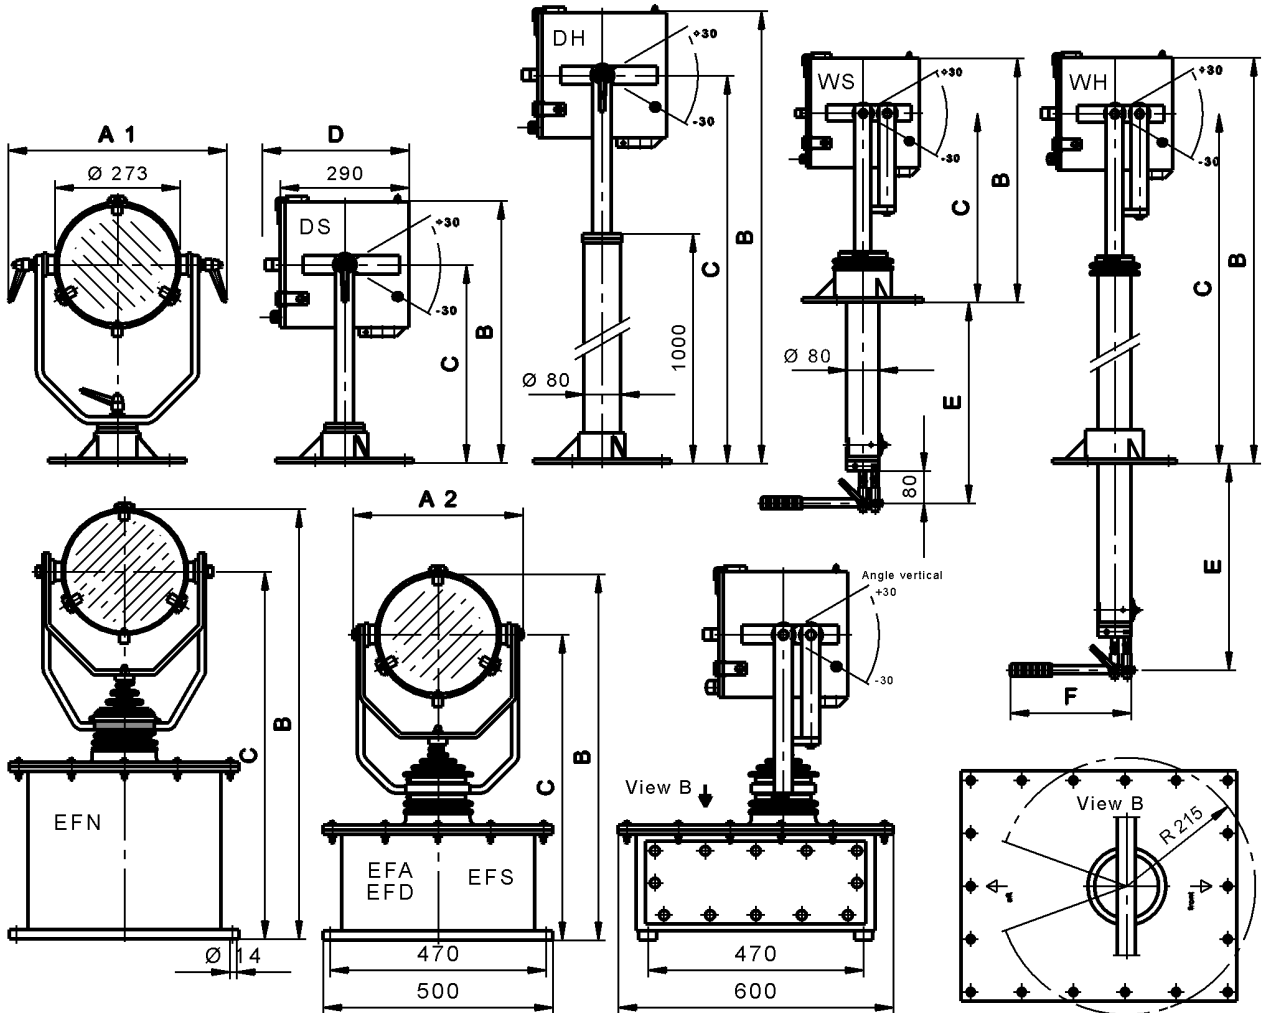

## Daten für Halogenscheinwerfer – Serie 273 # Datasheets 273 Halogensearchlight

### Dimensions 273

	A1	A2	B	C	D	E	F
DS	473	-	547	410	330	-	-
DH	473	-	1482	1345	330	-	-
WS 80	-	371	592	455	330	500	300
WH 80	-	371	1482	1345	330	500	300
EFA /D /S	-	375	787	650	330	-	-
EFN	-	375	937	800	330	-	-

### Lamp data

Type	Socket	Bulb	Reflector	Range	Illumination
	Type	av. durability	Diameter	1 lux	les Diameter
24V 250W	G 6,35	300 hours	180 mm	480 m	960 m 55 m