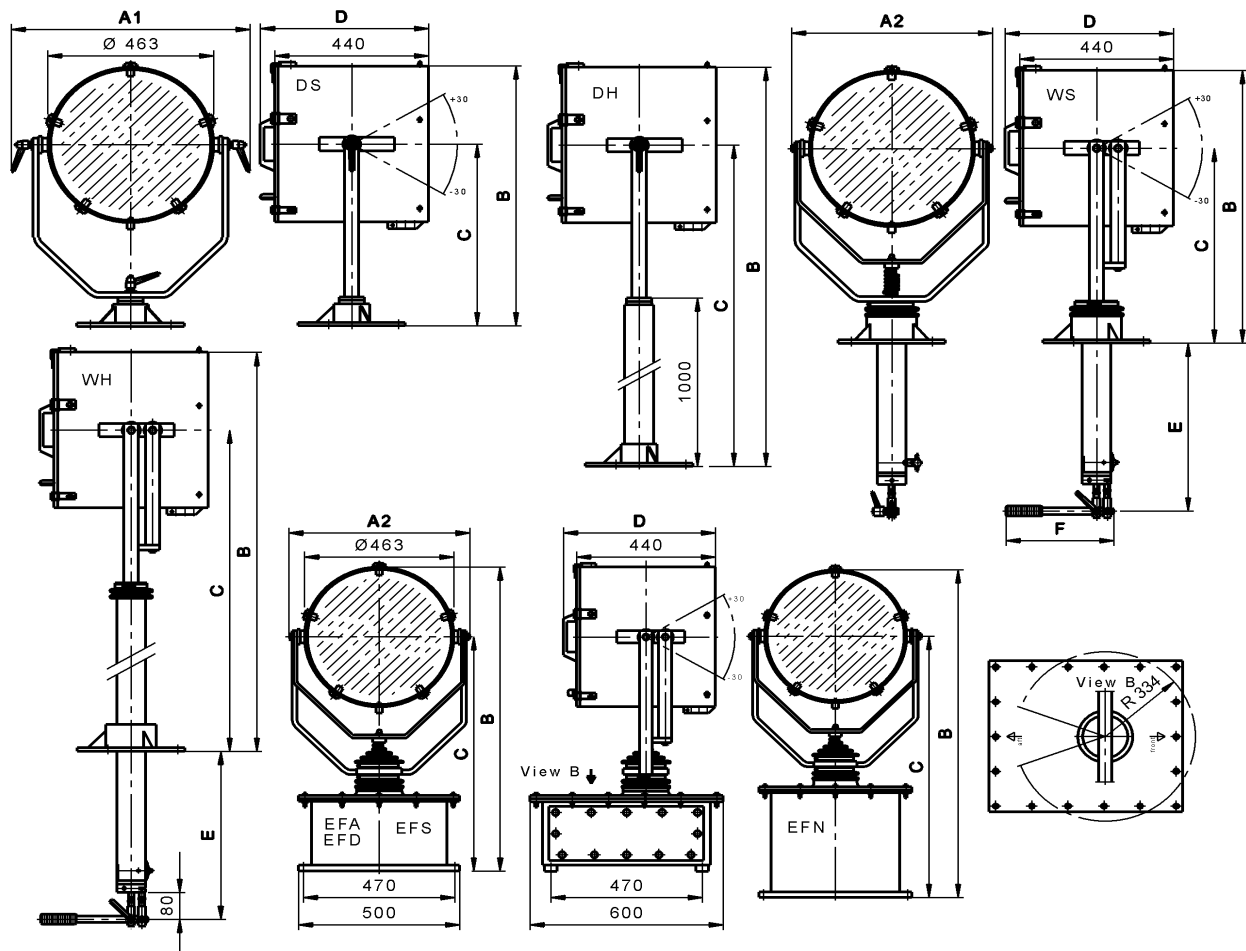

Pesch Marinescheinwerfer

Inhaber: Hans-Peter Pesch

SEEMATZ

Pesch
Marinescheinwerfer

Daten für Halogenscheinwerfer – Serie 463 # Datasheets 463 Halogensearchlight

Dimensions 463

	A1	A2	B	C	D	E	F
DS	673	-	777	545	480	-	-
DH	673	-	1687	1455	480	-	-
WS	-	573	812	580	480	500	300
WH	-	573	1687	1455	480	500	300
EFA /D /S	-	575	1002	770	480	-	-
EFN	-	575	1152	920	480	-	-

Lamp data

Type	Socket Type	Bulb av. durability	Reflector Diameter	Range 1 lux	Illumination les Diameter
24V 1000W	K39d	70 hr	360 mm	1390 m	2780 m 150 m
120V 1000W	G 9,5	300 hr	360 mm	1210 m	2420 m 120 m
230V 500W	Gy 9,5	360 hr	360 mm	510 m	1020 m 95 m
230V 650W	Gx 9,5	900 hr	360 mm	660 m	1320 m 75 m
230V 1000W	Gx 9,5	240 hr	360 mm	1100 m	2200 m 120 m
230V 2000W	Gy 16	480 hr	360 mm	1300 m	2600 m 190 m